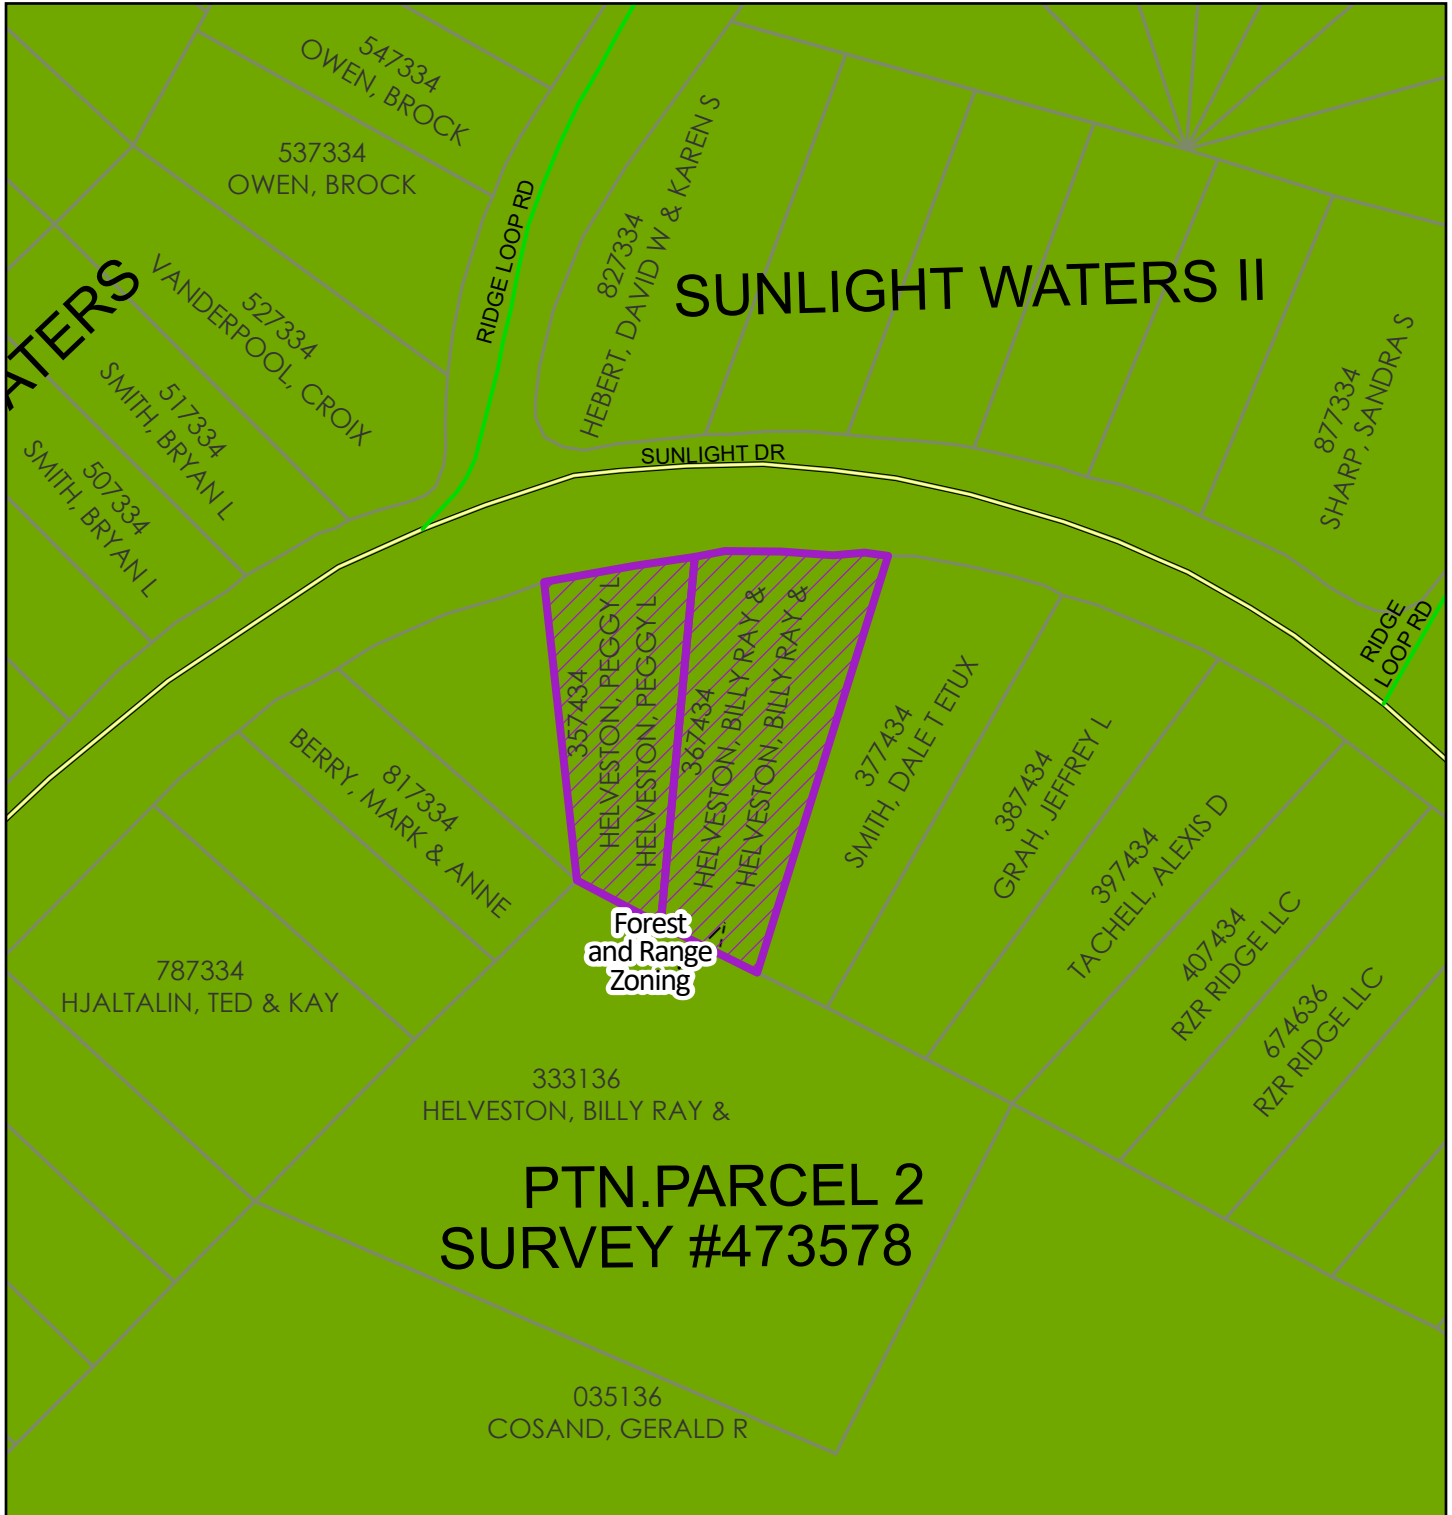

BL-26-00009 Helveston

<h1>Zoning</h1>	
	<h1>2026</h1>
Coordinate System: NAD 1983 StatePlane Washington South FIPS 4602 Feet	